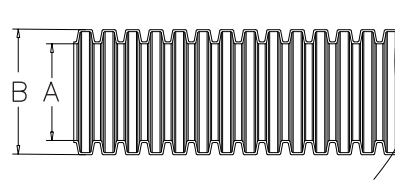

RCCN 日成HDPE剖开式波纹管 Polyethylene Corrugated Tubing

Ral7037
Ral9012
Ral2003

材 质:HDPE

产品认证: 欧洲CE, 欧洲环保ROHS

特 性: 安装容易, 适合于两端线头已固定

使用方法: 将电线电缆放入管内即可

下表型号数据参考 BG系列

Material:HDPE

Certificate: CE, ROHS

Features: easy to stall, suitable to wire fixed in both terminals

How to use: input the cables or wires

Datas, please refer to BG series

单位/Unit:mm

型号	Item No.	规格	内径	外径	静态弯曲半径	动态弯曲半径	包装
黑色 Black	深灰色 Gray	Sizes	I.D.	O.D.	Stat.r	Dyn.r	Packing
Ral9005	Ral7037		A	B			M
BGR-07B	BGR-07G	1/4"	6.5	10.0	15	35	100M
BGR-10B	BGR-10G	5/16"	10.0	13.0	20	45	100M
BGR-12B	BGR-12G	-	12.0	15.8	25	55	100M
BGR-15B	BGR-15G	3/8"	14.3	18.5	35	65	100M
BGR-17B	BGR-17G	1/2"	17.0	21.2	40	75	100M
BGR-23B	BGR-23G	3/4"	23.0	28.5	45	100	50M
BGR-29B	BGR-29G	1"	29.0	34.5	55	120	50M
BGR-36B	BGR-36G	1 1/4"	36.0	42.5	65	150	50M
BGR-48B	BGR-48G	2"	48.0	54.5	80	190	25M
BGR-08B	BGR-08G	9/32"	8.0	11.5	13	25	100M
BGR-11B	BGR-11G	-	11.0	14.0	20	45	100M
BGR-16B	BGR-16G	-	14.5	20.0	25	55	100M
BGR-20B	BGR-20G	-	20.0	25.0	50	85	50M
BGR-25B	BGR-25G	-	25.5	31.5	50	110	50M

RCCN 日成HDPEV0阻燃黑色波纹管 Polyethylene Corrugated Tubing

Ral9005
Ral7037
Ral7001
Ral9012
Ral2003

材 质:HDPE

产品认证: 欧洲CE, 欧洲环保ROHS

特 性: 安装容易, 适合于两端线头已固定

使用方法: 将电线电缆放入管内即可

下表型号数据参考 BG系列

Material:HDPE