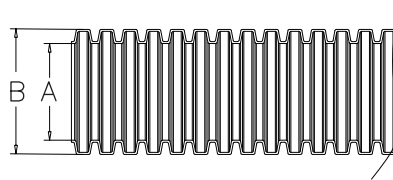

RCCN 日成HDPE剖开式波纹管 Polyethylene Corrugated Tubing

Ral7037
Ral9012
Ral2003

材 质:HDPE

产品认证: 欧洲CE, 欧洲环保ROHS

特 性: 安装容易, 适合于两端线头已固定

使用方法: 将电线电缆放入管内即可

下表型号数据参考 BG系列

Material:HDPE

Certificate: CE, ROHS

Features: easy to stall, suitable to wire fixed in both terminals

How to use: input the cables or wires

Datas, please refer to BG series

单位/Unit:mm

型号	Item No.	规格	内径	外径	静态弯曲半径	动态弯曲半径	包装
黑色 Black	深灰色 Gray	Sizes	I.D.	O.D.	Stat.r	Dyn.r	Packing
Ral9005	Ral7037		A	B			M
BGR-07B	BGR-07G	1/4"	6.5	10.0	15	35	100M
BGR-10B	BGR-10G	5/16"	10.0	13.0	20	45	100M
BGR-12B	BGR-12G	-	12.0	15.8	25	55	100M
BGR-15B	BGR-15G	3/8"	14.3	18.5	35	65	100M
BGR-17B	BGR-17G	1/2"	17.0	21.2	40	75	100M
BGR-23B	BGR-23G	3/4"	23.0	28.5	45	100	50M
BGR-29B	BGR-29G	1"	29.0	34.5	55	120	50M
BGR-36B	BGR-36G	1 1/4"	36.0	42.5	65	150	50M
BGR-48B	BGR-48G	2"	48.0	54.5	80	190	25M
BGR-08B	BGR-08G	9/32"	8.0	11.5	13	25	100M
BGR-11B	BGR-11G	-	11.0	14.0	20	45	100M
BGR-16B	BGR-16G	-	14.5	20.0	25	55	100M
BGR-20B	BGR-20G	-	20.0	25.0	50	85	50M
BGR-25B	BGR-25G	-	25.5	31.5	50	110	50M

RCCN 日成HDPEV0阻燃黑色波纹管 Polyethylene Corrugated Tubing

Ral9005
Ral7037
Ral7001
Ral9012
Ral2003

材 质:HDPE

产品认证: 欧洲CE, 欧洲环保ROHS

特 性: 安装容易, 适合于两端线头已固定

使用方法: 将电线电缆放入管内即可

下表型号数据参考 BG系列

Material:HDPE